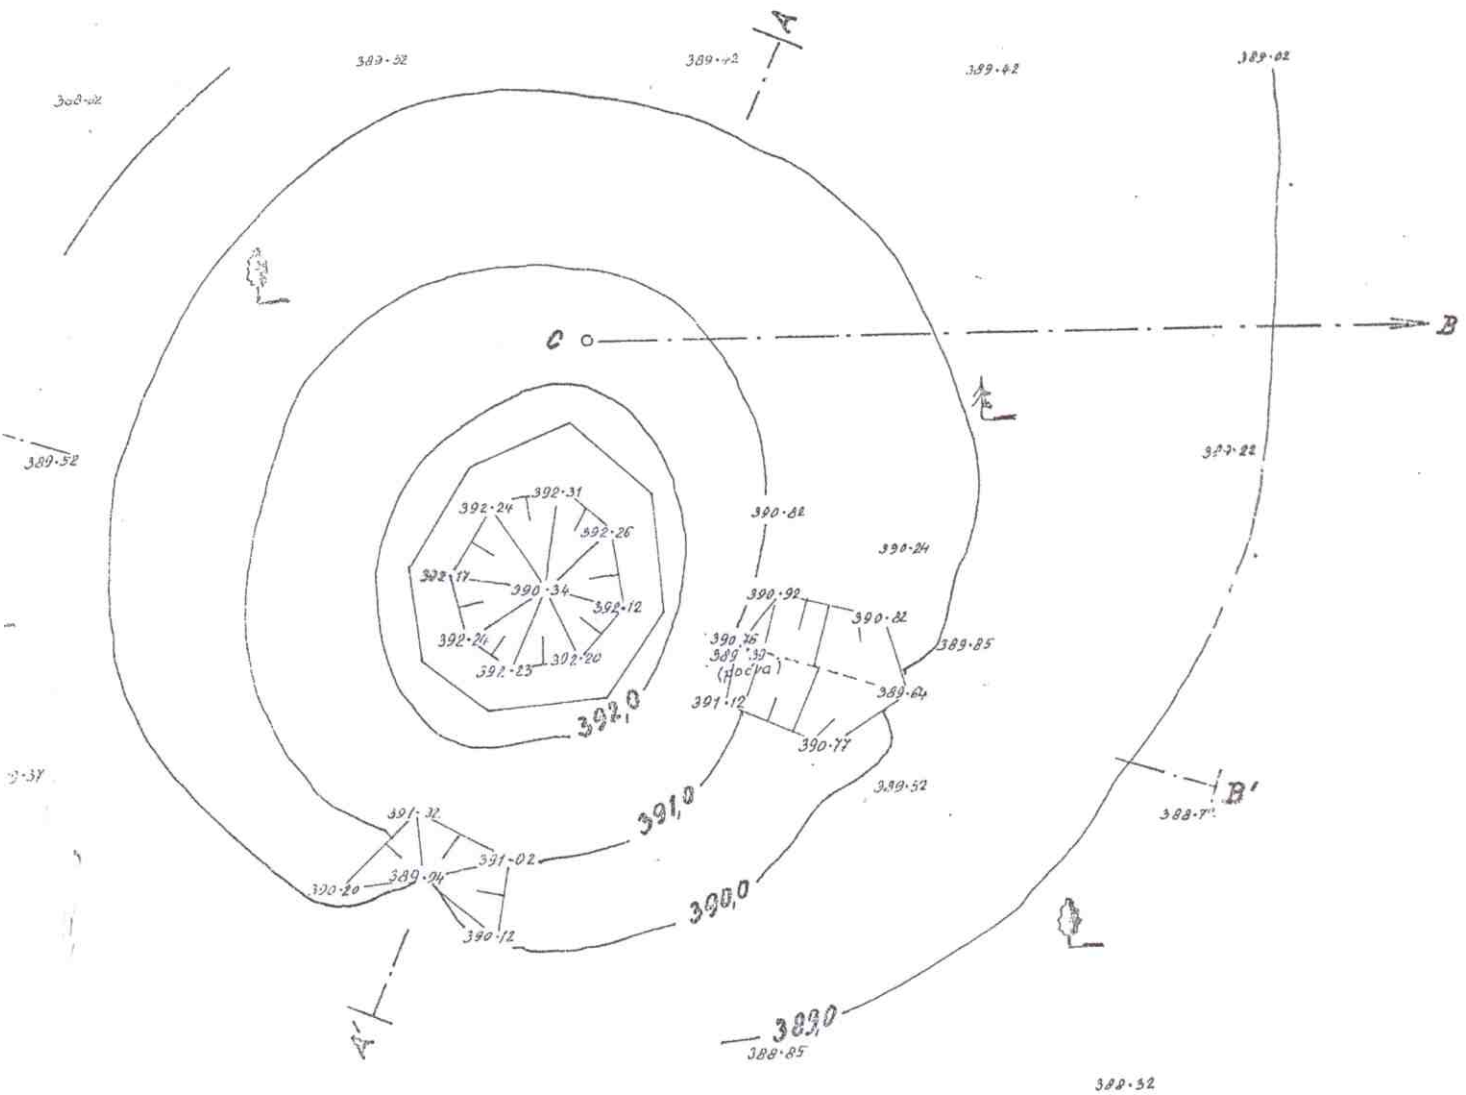

Okres Příbram
Katastrální území Mokrovraty

POLOHOVISNÝ A VÝŠKOPISNÝ PLÁN

1 : 200

KOLOMAZNÉ PECE

Vyhotovil v únoru 1991
J. Duřák a J. Půža

ÚSTÍ ŠTOLY 1:10

REZ A-A' 1:200

REZ B-B' 1:200