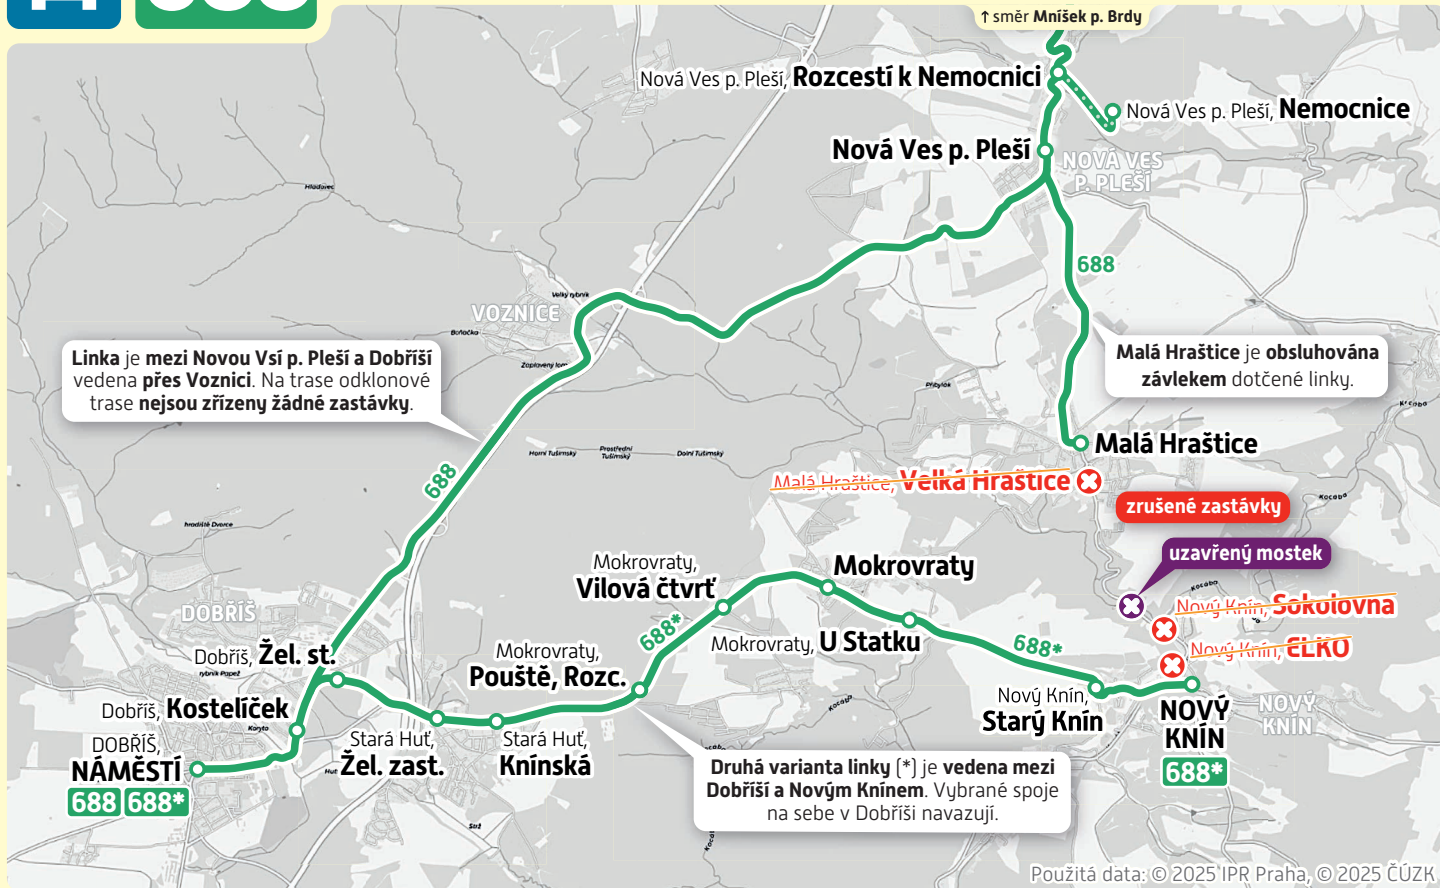

pid

dočasná změna

od 26. června 2025 (čtvrtek)
do odvolání (předpoklad listopad 2025)

688

Havárie propustku na silnici II/116

Pro přehlednost mapy je **zakreslena pouze linka dotčená touto změnou.**
Sledujte, prosím, jízdní řády zmiňované linky.